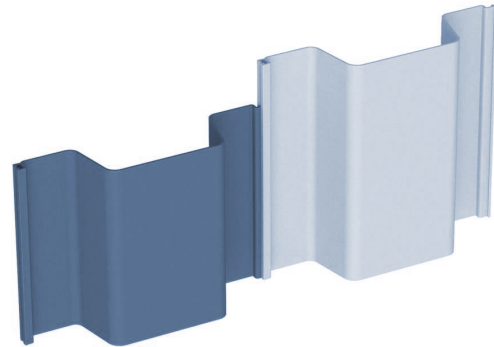

Type JLD U	610/9	[-]
Materiaal	Vinyl	
Breedte	606	mm
Hoogte	230	mm
Dikte	9	mm
Weerstandsmoment	1109	cm <sup>3</sup> /m
Traagheidsmoment	12758	cm <sup>4</sup> /m
Toelaatbaar Moment	24,4	kNm/m
Uiterst Moment	48,8	kNm/m
Stijfheid EI	146,7	kNm <sup>2</sup> /m <sup>1</sup>
Uiterste Stijfheid	293,4	kNm <sup>2</sup> /m <sup>1</sup>

Type JLD	Type	Breedte	Hoogte	Dikte	[-]	
Deksloof	290	290	90	9	mm	
Hoekstuk	610/580	61,3	96,5			