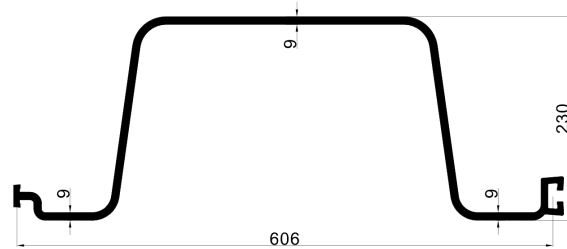

Type JLD U	610/9	[-]
Materiaal	Vinyl	
Breedte	606	mm
Hoogte	230	mm
Dikte	9	mm
Weerstandsmoment	1109	cm <sup>3</sup> /m
Traagheidsmoment	12758	cm <sup>4</sup> /m
Toelaatbaar Moment	24,4	kNm/m
Uiterst Moment	48,8	kNm/m
Stijfheid EI	146,7	kNm <sup>2</sup> /m <sup>1</sup>
Uiterste Stijfheid	293,4	kNm <sup>2</sup> /m <sup>1</sup>

Type JLD	Type	Breedte	Hoogte	Dikte	[-]	
Deksloof	290	290	90	9	mm	
Hoekstuk	610/580	61,3	96,5			