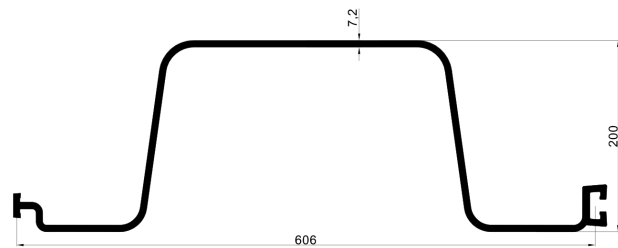

KUNSTSTOF DAMWAND JLD U 610/7,2

Type JLD U	610/7,2	[-]
Materiaal	Vinyl	
Breedte	606	mm
Hoogte	200	mm
Dikte	7,2	mm
Weerstandsmoment	774	cm ³ /m
Traagheidsmoment	7743	cm ⁴ /m
Toelaatbaar Moment	17	kNm/m
Uiterst Moment	34	kNm/m
Stijfheid EI	89	kNm ² /m ¹
Uiterste Stijfheid	178,1	kNm ² /m ¹

Type JLD	Type	Breedte	Hoogte	Dikte	[-]	
Deksloof	290	290	90	9	mm	
Hoekstuk	610/580	61,3	96,5			