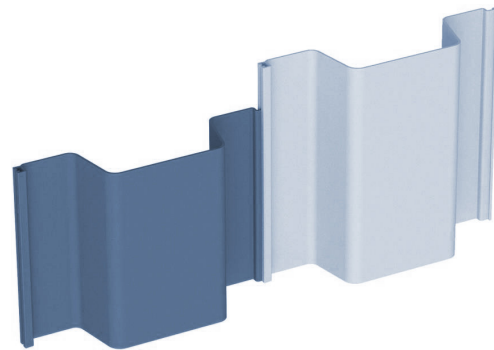

KUNSTSTOF DAMWAND JLD U 610/7,2

Type JLD U	610/7,2	[-]
Materiaal	Vinyl	
Breedte	606	mm
Hoogte	200	mm
Dikte	7,2	mm
Weerstandsmoment	774	cm ³ /m
Traagheidsmoment	7743	cm ⁴ /m
Toelaatbaar Moment	17	kNm/m
Uiterst Moment	34	kNm/m
Stijfheid EI	89	kNm ² /m ¹
Uiterste Stijfheid	178,1	kNm ² /m ¹

Type JLD	Type	Breedte	Hoogte	Dikte	[-]	
Deksloof	290	290	90	9	mm	
Hoekstuk	610/580	61,3	96,5			