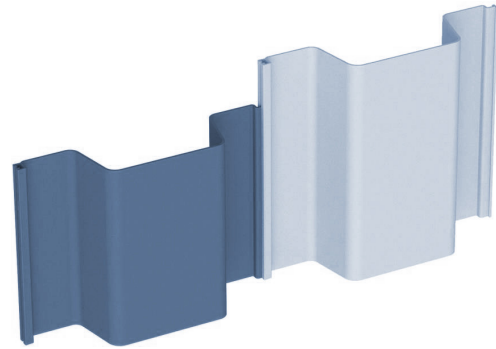

KUNSTSTOF DAMWAND JLD U 610/6,4

Type JLD U	610/6,4	[-]
Materiaal	Vinyl	
Breedte	606	mm
Hoogte	180	mm
Dikte	6,4	mm
Weerstandsmoment	613	cm ³ /m
Traagheidsmoment	5515	cm ⁴ /m
Toelaatbaar Moment	13,5	kNm/m
Uiterst Moment	27,0	kNm/m
Stijfheid EI	63,4	kNm ² /m ¹
Uiterste Stijfheid	126,8	kNm ² /m ¹

Type JLD	Type	Breedte	Hoogte	Dikte	[-]	
Deksloof	180	180	90	9	mm	
Hoekstuk	610/580	61,3	96,5			