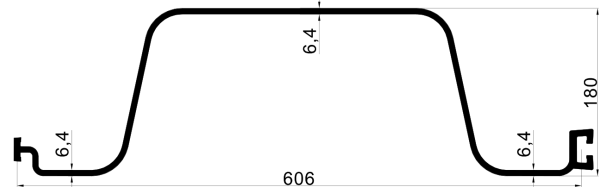

KUNSTSTOF DAMWAND JLD U 610/6,4

Type JLD U	610/6,4	[-]
Materiaal	Vinyl	
Breedte	606	mm
Hoogte	180	mm
Dikte	6,4	mm
Weerstandsmoment	613	cm ³ /m
Traagheidsmoment	5515	cm ⁴ /m
Toelaatbaar Moment	13,5	kNm/m
Uiterst Moment	27,0	kNm/m
Stijfheid EI	63,4	kNm ² /m ¹
Uiterste Stijfheid	126,8	kNm ² /m ¹

Type JLD	Type	Breedte	Hoogte	Dikte	[-]	
Deksloof	180	180	90	9	mm	
Hoekstuk	610/580	61,3	96,5			