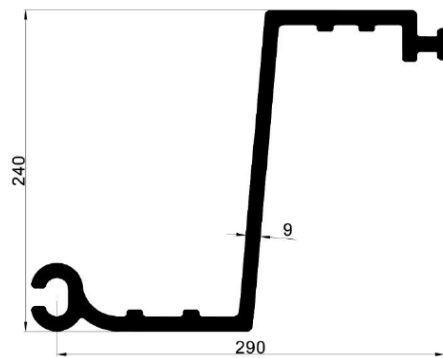

KUNSTSTOF DAMWAND JLD Z 580/9

Type JLD Z	580/9	[-]
Materiaal	Vinyl	
Breedte	290	mm
Hoogte	240	mm
Dikte	9	mm
Weerstandsmoment	1461,6	cm ³ /m
Traagheidsmoment	18739	cm ⁴ /m
Toelaatbaar Moment	32,2	kNm/m
Uiterst Moment	64,4	kNm/m
Stijfheid EI	215,5	kNm ² /m ¹
Uiterste Stijfheid	531	kNm ² /m ¹

Type JLD	Type	Breedte	Hoogte	Dikte	[-]	
Deksloof	290	290	90	9	mm	
Hoekstuk	610/580	61,3	96,5			