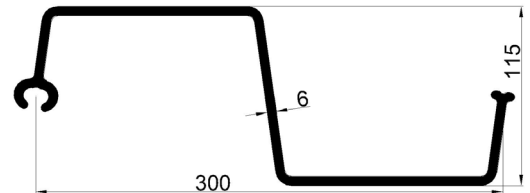

KUNSTSTOF DAMWAND JLD Z 300/6

Type JLD Z	300/6	[-]
Materiaal	Vinyl	
Breedte	300	mm
Hoogte	115	mm
Dikte	6	mm
Weerstandsmoment	345	cm ³ /m
Traagheidsmoment	1988	cm ⁴ /m
Toelaatbaar Moment	7,6	kNm/m
Uiterst Moment	15,2	kNm/m
Stijfheid EI	25,8	kNm ² /m ¹
Uiterste Stijfheid	51,7	kNm ² /m ¹

Type JLD	Type	Breedte	Hoogte	Dikte	[-]	
Deksloof	120	127	91	2,7	mm	
Hoekstuk	270/300	57	57	--	mm	
Hoekstuk	300	43,8	18,7	--	mm	