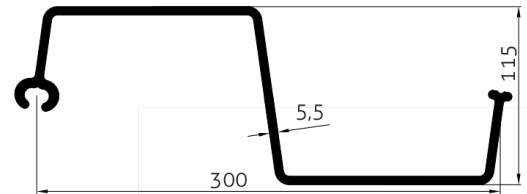

KUNSTSTOF DAMWAND JLD Z 300/5,5

Type JLD Z	300/5,5	[-]
Materiaal	Vinyl	
Breedte	300	mm
Hoogte	115	mm
Dikte	5,5	mm
Weerstandsmoment	320	cm ³ /m
Traagheidsmoment	1842	cm ⁴ /m
Toelaatbaar Moment	7	kNm/m
Uiterst Moment	14	kNm/m
Stijfheid EI	21,2	kNm ² /m ¹
Uiterste Stijfheid	42,4	kNm ² /m ¹

Type JLD	Type	Breedte	Hoogte	Dikte	[-]	
Deksloof	120	127	91	2,7	mm	
Hoekstuk	270/300	57	57	--	mm	
Hoekstuk	300	43,8	18,7	--	mm	