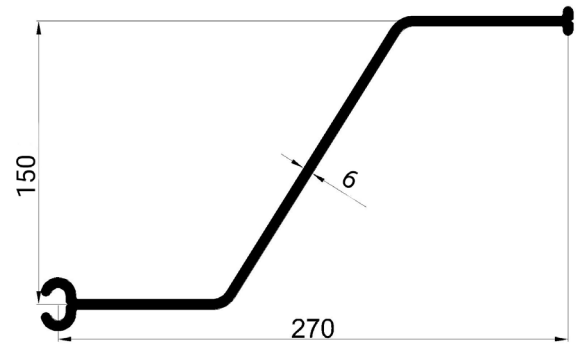

KUNSTSTOF DAMWAND JLD Z 270/6

Type JLD Z	270/6	[-]
Materiaal	Vinyl	
Breedte	270	mm
Hoogte	150	mm
Dikte	6	mm
Weerstandsmoment	398	cm ³ /m
Traagheidsmoment	3499	cm ⁴ /m
Toelaatbaar Moment	8,8	kNm/m
Uiterst Moment	17,5	kNm/m
Stijfheid EI	45,5	kNm ² /m ¹
Uiterste Stijfheid	91,0	kNm ² /m ¹

Type JLD	Type	Breedte	Hoogte	Dikte	[-]	
Deksloof	180	180	90	9	mm	
Hoekstuk	270/300	57	57	--	mm	