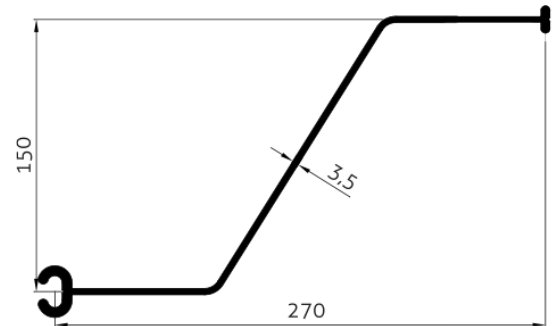

KUNSTSTOF DAMWAND JLD Z 270/3,5

Type JLD Z	270/3,5	[-]
Materiaal	Vinyl	
Breedte	270	mm
Hoogte	150	mm
Dikte	535	mm
Weerstandsmoment	254	cm ³ /m
Traagheidsmoment	2327	cm ⁴ /m
Toelaatbaar Moment	5,6	kNm/m
Uiterst Moment	11,2	kNm/m
Stijfheid EI	30,3	kNm ² /m ¹
Uiterste Stijfheid	60,5	kNm ² /m ¹

Type JLD	Type	Breedte	Hoogte	Dikte	[-]	
Deksloof	180	180	90	9	mm	
Hoekstuk	270/300	57	57	--	mm	