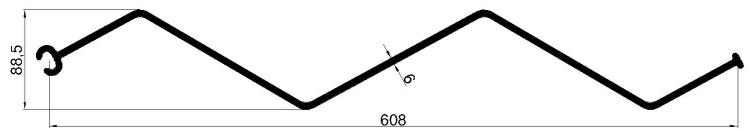

KUNSTSTOF DAMWAND JLD W 537/6

Type JLD W	537/6	[-]
Materiaal	Vinyl	
Breedte	608	mm
Hoogte	89	mm
Dikte	6	mm
Weerstandsmoment	95,6	cm ³ /m
Traagheidsmoment	417	cm ⁴ /m
Toelaatbaar Moment	2,1	kNm/m
Uiterst Moment	4,2	kNm/m
Stijfheid EI	5,4	kNm ² /m ¹
Uiterste Stijfheid	10,8	kNm ² /m ¹

Type JLD	Type	Breedte	Hoogte	Dikte	[-]	
Deksloof	120	127	61	2,7	mm	