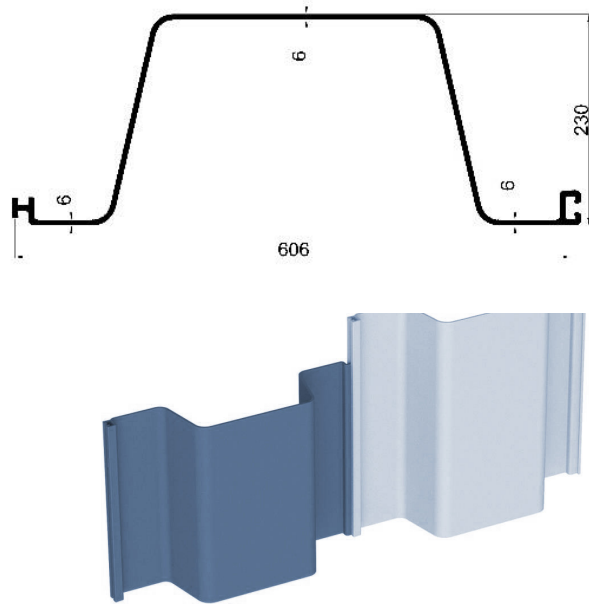

Type JLD U	610/6	[-]
Materiaal	Vinyl	
Breedte	606	mm
Hoogte	230	mm
Dikte	6	mm
Weerstandsmoment	775	cm <sup>3</sup> /m
Traagheidsmoment	8915	cm <sup>4</sup> /m
Toelaatbaar Moment	17	kNm/m
Uiterst Moment	34,1	kNm/m
Stijfheid EI	102,5	kNm <sup>2</sup> /m <sup>1</sup>
Uiterste Stijfheid	205	kNm <sup>2</sup> /m <sup>1</sup>

Type JLD	Type	Breedte	Hoogte	Dikte	[-]	
Deksloof	290	290	90	9	mm	
Hoekstuk	610/580	61,3	96,5			