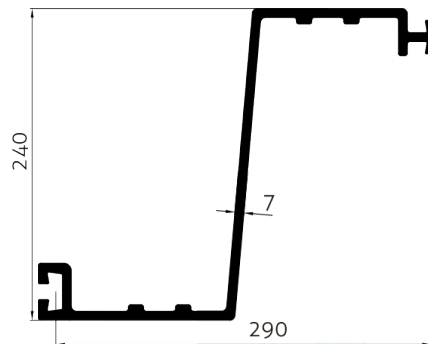

KUNSTSTOF DAMWAND JLD Z 580/7

Type JLD Z	580/7	[-]
Materiaal	Vinyl	
Breedte	290	mm
Hoogte	240	mm
Dikte	7	mm
Weerstandsmoment	1228	cm ³ /m
Traagheidsmoment	15429	cm ⁴ /m
Toelaatbaar Moment	27	kNm/m
Uiterst Moment	54	kNm/m
Stijfheid EI	177,4	kNm ² /m ¹
Uiterste Stijfheid	354,9	kNm ² /m ¹

Type JLD	Type	Breedte	Hoogte	Dikte	[-]	
Deksloof	290	290	90	9	mm	
Hoekstuk	610/580	61,3	96,5			