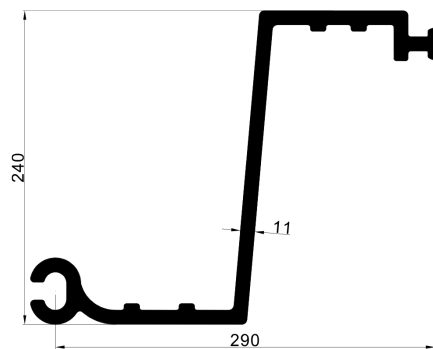

KUNSTSTOF DAMWAND JLD Z 580/11

Type JLD Z	580/11	[-]
Materiaal	Vinyl	
Breedte	290	mm
Hoogte	240	mm
Dikte	11	mm
Weerstandsmoment	1711	cm ³ /m
Traagheidsmoment	21851	cm ⁴ /m
Toelaatbaar Moment	37,7	kNm/m
Uiterst Moment	75,3	kNm/m
Stijfheid EI	251,3	kNm ² /m ¹
Uiterste Stijfheid	502,6	kNm ² /m ¹

Type JLD	Type	Breedte	Hoogte	Dikte	[-]	
Deksloof	290	290	90	9	mm	
Hoekstuk	610/580	61,3	96,5			