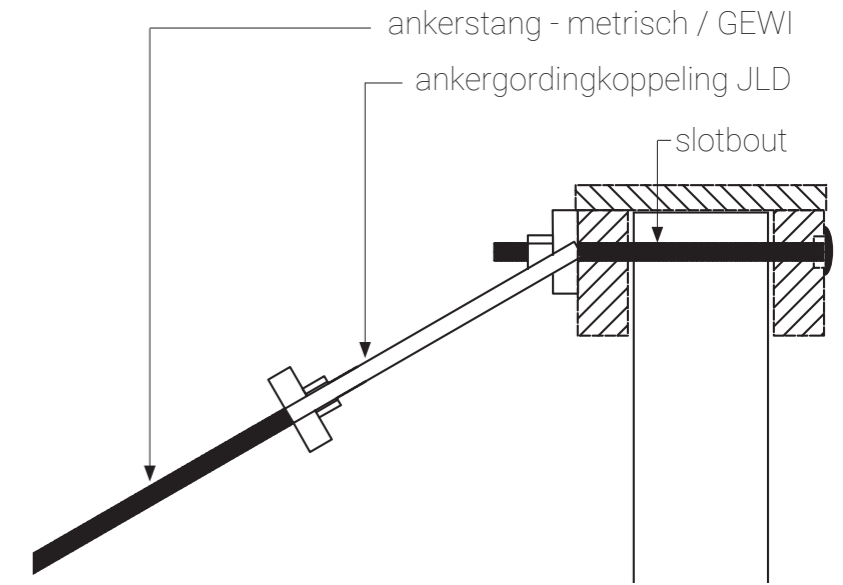

DETAIL BOVENAANZICHT

DETAIL ZIJAANZICHT

DETAIL VERANKERING DAMWAND : ANKERGORDINGKOPPELING + SLOTBOUT

		JLD International BV +31 (0)299 622 396 info@JLDinternational.com www.JLDinternational.com	
DETAIL VERANKERING DAMWAND HOUT / KUNSTSTOF			
Project:		Status:	
Schaal:	A3	datum:	18-02-2020