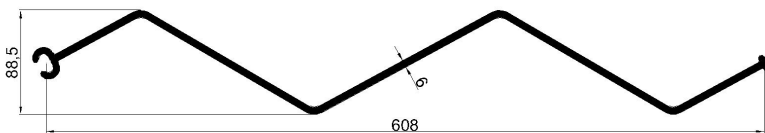

VINYL JLD:	Profiel Type:	w = Profiel Breedte [mm]	h = Profiel Hoogte [mm]	t = Profiel Dikte [mm]	EI Stijfheid [kNm <sup>2</sup> /m <sup>1</sup> ]	Weerstands-moment [cm <sup>3</sup> /m]	Traagheids-moment [cm <sup>4</sup> /m]	Toelaatbaar Moment [kNm/m]	Uiterst Moment [kNm/m]
<b>537 / 6</b>	<b>W</b>	608	89	6,0	10,8	94	415	1,71	4,1

ACCESSOIRES	w = Profiel Breedte [mm]	h = Profiel Hoogte [mm]	t = Profiel Dikte [mm]	Afbeelding:
<b>STOOTRAND</b>	46	90	--	
<b>DEKSLOOF 120</b>	127	60	4	