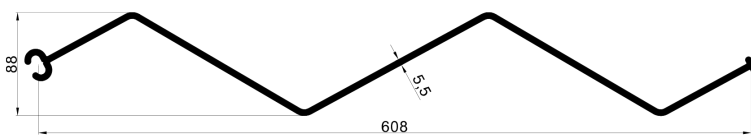

KUNSTSTOF DAMWAND JLD W 537/55

VINYL JLD:	Profiel Type:	w = Profiel Breedte [mm]	h = Profiel Hoogte [mm]	t = Profiel Dikte [mm]	EI Stijfheid [kNm ² /m ¹]	Weerstandsmoment [cm ³ /m]	Traagheidsmoment [cm ⁴ /m]	Toelaatbaar Moment [kNm/m]	Uiterst Moment [kNm/m]
537 / 5,5	W	608	88	5,5	9,9	87	381	1,58	3,8

ACCESSOIRES	w = Profiel Breedte [mm]	h = Profiel Hoogte [mm]	t = Profiel Dikte [mm]	Afbeelding:
STOOTRAND	46	90	--	
DEKSLOOF 120	127	60	4	