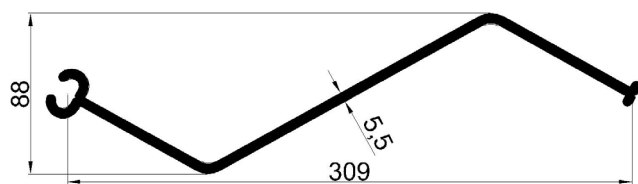

## KUNSTSTOF DAMWAND JLD W 270/5,5

VINYL JLD:	Profiel Type:	w = Profiel Breedte [mm]	h = Profiel Hoogte [mm]	t = Profiel Dikte [mm]	EI Stijfheid [kNm <sup>2</sup> /m <sup>1</sup> ]	Weerstands-moment [cm <sup>3</sup> /m]	Traagheids-moment [cm <sup>4</sup> /m]	Toelaat-baar Moment [kNm/m]	Uiterst Moment [kNm/m]
270 / 5,5	W	309	88	5,5	84,9	87	385	1,60	3,8

ACCESSOIRES	w = Profiel Breedte [mm]	h = Profiel Hoogte [mm]	t = Profiel Dikte [mm]	Afbeelding:
<b>HOEKSTUK 270 / 300</b>	57	57	--	
<b>STOOTRAND</b>	46	90	--	
<b>DEKSLOOF 120</b>	127	60	4	