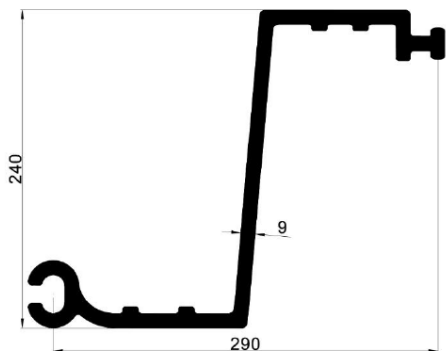

KUNSTSTOF DAMWAND JLD 580/9

VINYL JLD:	Profiel Type:	w = Profiel Breedte [mm]	h = Profiel Hoogte [mm]	t = Profiel Dikte [mm]	EI Stijfheid [kNm ² /m ¹]	Weerstands-moment [cm ³ /m]	Traagheids-moment [cm ⁴ /m]	Toelaatbaar Moment [kNm/m]	Uiterst Moment [kNm/m]
580 / 9.0	Z	290	240	9,0	487,2	1462	18738	26,79	64,3

ACCESSOIRES	w = Profiel Breedte [mm]	h = Profiel Hoogte [mm]	t = Profiel Dikte [mm]	Afbeelding:
HOEKSTUK 610 / 580	96,50	58,80	--	 
STOOTRAND	46	90	--	 
DEKSLOOF 180	180	90	10	 