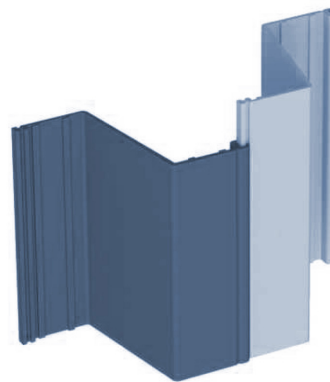

KUNSTSTOF DAMWAND JLD 580/9

VINYL JLD:	Profiel Type:	w = Profiel Breedte [mm]	h = Profiel Hoogte [mm]	t = Profiel Dikte [mm]	EI Stijfheid [kNm ² /m ¹]	Weerstands-moment [cm ³ /m]	Traagheids-moment [cm ⁴ /m]	Toelaatbaar Moment [kNm/m]	Uiterst Moment [kNm/m]
580 / 9.0	Z	290	240	9,0	487,2	1462	18738	26,79	64,3

ACCESSOIRES	w = Profiel Breedte [mm]	h = Profiel Hoogte [mm]	t = Profiel Dikte [mm]	Afbeelding:
HOEKSTUK 610 / 580	96,50	58,80	--	 
STOOTRAND	46	90	--	 
DEKSLOOF 180	180	90	10	 