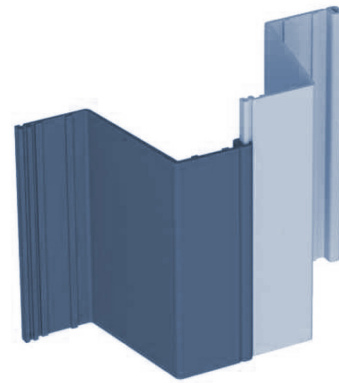

VINYL JLD:	Profiel Type:	w = Profiel Breedte [mm]	h = Profiel Hoogte [mm]	t = Profiel Dikte [mm]	EI Stijfheid [kNm <sup>2</sup> /m <sup>1</sup> ]	Weerstands-moment [cm <sup>3</sup> /m]	Traagheids-moment [cm <sup>4</sup> /m]	Toelaatbaar Moment [kNm/m]	Uiterst Moment [kNm/m]
<b>580 / 7.0</b>	<b>Z</b>	290	240	7,0	391,4	1183	15054	21,71	52,1