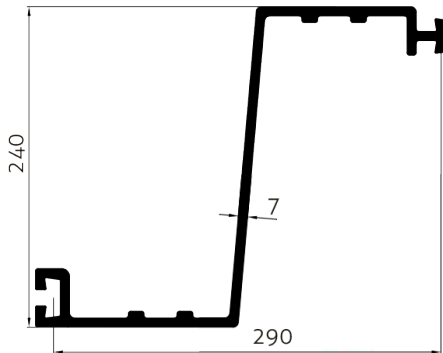

VINYL JLD:	Profiel Type:	w = Profiel Breedte [mm]	h = Profiel Hoogte [mm]	t = Profiel Dikte [mm]	EI Stijfheid [kNm <sup>2</sup> /m <sup>1</sup> ]	Weerstands-moment [cm <sup>3</sup> /m]	Traagheids-moment [cm <sup>4</sup> /m]	Toelaatbaar Moment [kNm/m]	Uiterst Moment [kNm/m]
<b>580 / 7.0</b>	<b>Z</b>	290	240	7,0	391,4	1183	15054	21,71	52,1

ACCESSOIRES	w = Profiel Breedte [mm]	h = Profiel Hoogte [mm]	t = Profiel Dikte [mm]	Afbeelding:
<b>HOEKSTUK 610 / 580</b>	96,50	58,80	--	 
<b>STOOTRAND</b>	46	90	--	 
<b>DEKSLOOF 180</b>	180	90	10	