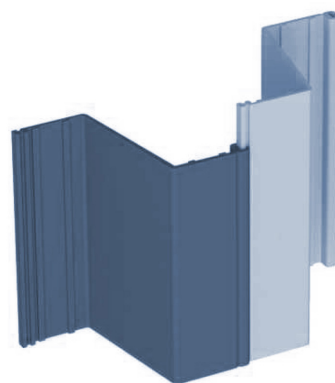

KUNSTSTOF DAMWAND JLD 580/11

VINYL JLD:	Profiel Type:	w = Profiel Breedte [mm]	h = Profiel Hoogte [mm]	t = Profiel Dikte [mm]	EI Stijfheid [kNm ² /m ¹]	Weerstands-moment [cm ³ /m]	Traagheids-moment [cm ⁴ /m]	Toelaatbaar Moment [kNm/m]	Uiterst Moment [kNm/m]
580 / 11.0	Z	290	240	11,0	568,1	1711	21850	31,38	75,3

ACCESSOIRES	w = Profiel Breedte [mm]	h = Profiel Hoogte [mm]	t = Profiel Dikte [mm]	Afbeelding:
HOEKSTUK 610 / 580	96,50	58,80	--	 
STOOTRAND	46	90	--	 
DEKSLOOF 180	180	90	10	