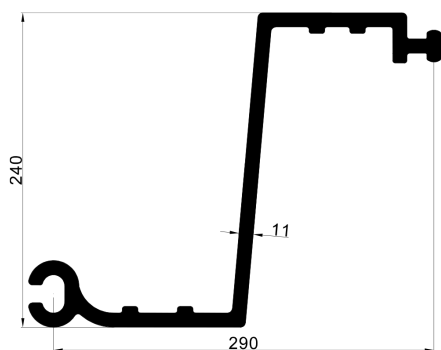

KUNSTSTOF DAMWAND JLD 580/11

VINYL JLD:	Profiel Type:	w = Profiel Breedte [mm]	h = Profiel Hoogte [mm]	t = Profiel Dikte [mm]	EI Stijfheid [kNm ² /m ¹]	Weerstands-moment [cm ³ /m]	Traagheids-moment [cm ⁴ /m]	Toelaatbaar Moment [kNm/m]	Uiterst Moment [kNm/m]
580 / 11.0	Z	290	240	11,0	568,1	1711	21850	31,38	75,3

ACCESSOIRES	w = Profiel Breedte [mm]	h = Profiel Hoogte [mm]	t = Profiel Dikte [mm]	Afbeelding:
HOEKSTUK 610 / 580	96,50	58,80	--	 
STOOTRAND	46	90	--	 
DEKSLOOF 180	180	90	10	