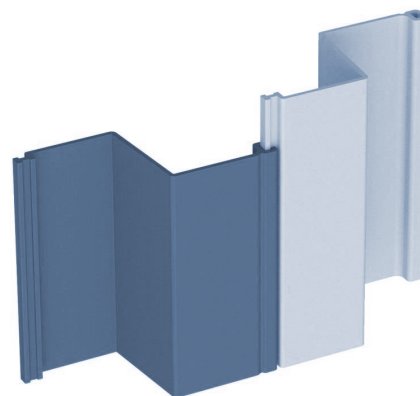

**KUNSTSTOF DAMWAND JLD Z 458/12**

VINYL JLD:	Profiel Type:	w = Profiel Breedte [mm]	h = Profiel Hoogte [mm]	t = Profiel Dikte [mm]	EI Stijfheid [kNm <sup>2</sup> /m <sup>1</sup> ]	Weerstandsmoment [cm <sup>3</sup> /m]	Traagheidsmoment [cm <sup>4</sup> /m]	Toelaatbaar Moment [kNm/m]	Uiterst Moment [kNm/m]
<b>458 / 12,0</b>	<b>Z</b>	458	254	12,0	596,4	711	22938	31,48	75,5

ACCESSOIRES	w = Profiel Breedte [mm]	h = Profiel Hoogte [mm]	t = Profiel Dikte [mm]	Afbeelding:
<b>STOOTRAND</b>	46	90	--	
<b>DEKSLOOF 290</b>	290	90	10	