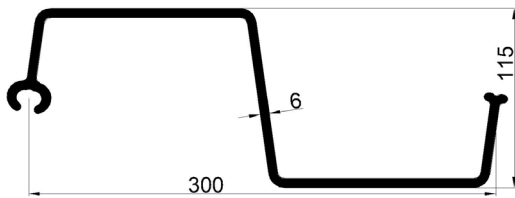

KUNSTSTOF DAMWAND JLD Z 300/6

VINYL JLD:	Profiel Type:	w = Profiel Breedte [mm]	h = Profiel Hoogte [mm]	t = Profiel Dikte [mm]	EI Stijfheid [kNm ² /m ¹]	Weerstands-moment [cm ³ /m]	Traagheids-moment [cm ⁴ /m]	Toelaatbaar Moment [kNm/m]	Uiterst Moment [kNm/m]
300 / 6	Z	300	115	6,0	51,7	345	1988	6,33	15,2

ACCESSOIRES	w = Profiel Breedte [mm]	h = Profiel Hoogte [mm]	t = Profiel Dikte [mm]	Afbeelding:
HOEKSTUK 270 / 300	57	57	--	 
HOEKSTUK 300	45	15,60	--	 
STOOTRAND	46	90	--	 
DEKSLOOF 120	127	60	4	 