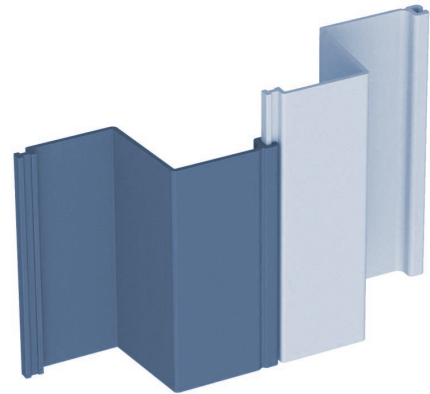

KUNSTSTOF DAMWAND JLD Z 458/10,4

| VINYL Type JLD: | w = Profiel Breedte [mm] | h = Profiel Hoogte [mm] | t = Profiel Dikte [mm] | Weerstandsmoment [cm ³ /m] | Traagheidsmoment [cm ⁴ /m] | Toelaatbaar Moment [kNm/m] | Uiterst Moment [kNm/m] |
|-----------------------------|--------------------------|-------------------------|------------------------|---------------------------------------|---------------------------------------|----------------------------|------------------------|
| 458 / 10,4 Z-PROFIEL | 458 | 254 | 10,4 | 1542 | 20719 | 28,25 | 67,8 |

| ACCESSOIRES | w = Profiel Breedte [mm] | h = Profiel Hoogte [mm] | t = Profiel Dikte [mm] | Afbeelding: |
|---------------------|--------------------------|-------------------------|------------------------|---|
| STOOTRAND | 46 | 90 | -- |  |
| DEKSLOOF 290 | 290 | 90 | 10 |  |