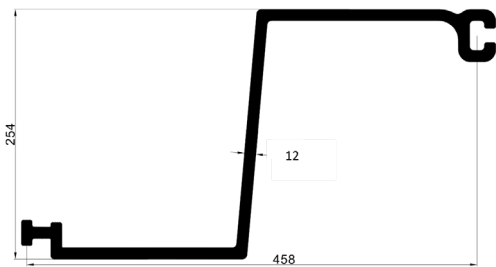

KUNSTSTOF DAMWAND JLD Z 458/10,4

| VINYL Type JLD: | w = Profiel Breedte [mm] | h = Profiel Hoogte [mm] | t = Profiel Dikte [mm] | Weerstandsmoment [cm ³ /m] | Traagheidsmoment [cm ⁴ /m] | Toelaatbaar Moment [kNm/m] | Uiterst Moment [kNm/m] |
|-----------------------------|--------------------------|-------------------------|------------------------|---------------------------------------|---------------------------------------|----------------------------|------------------------|
| 458 / 10,4 Z-PROFIEL | 458 | 254 | 10,4 | 1542 | 20719 | 28,25 | 67,8 |

| ACCESSOIRES | w = Profiel Breedte [mm] | h = Profiel Hoogte [mm] | t = Profiel Dikte [mm] | Afbeelding: |
|---------------------|--------------------------|-------------------------|------------------------|---|
| STOOTRAND | 46 | 90 | -- |  |
| DEKSLOOF 290 | 290 | 90 | 10 |  |